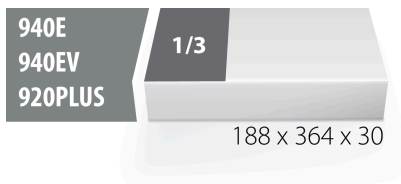

SOS tool tray for 964/27SOS

vI964/27SOS

Profielen

Product attributen

- materiaal: polyethyleenschuim met lage dichtheid
- Tool tray dimension: 188 x 364 x 30 mm
- Compatible with drawers of Eurostyle, Eurovision, Euromotion, Europlus and Hercules (front drawers) line

621231

L

188

B

364

H

30

42

* Afbeeldingen van producten zijn symbolisch. Alle afmetingen zijn in mm en gewicht in gram. Alle vermelde afmetingen kunnen variëren in tolerantie.