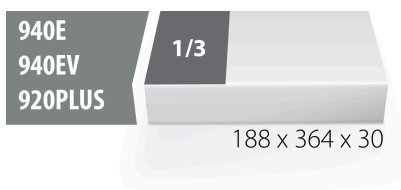

SOS - Moduleinsatz für Gabel- Knarrenringschlüssel

VI964/27SOS

Profile

Produkteigenschaften

- Material: weicher Polyethylenschaum
- Abmessungen Werkzeugeinsätze: 188 x 364 x 30 mm
- Für die Schubladen Eurostyle, Eurovision, Euromotion, Europlus and Hercules (vorne Schubladen) linie geeignet

621231

L

188

B

364

H

30

42

* Bilder von Produkten sind Symbolfotos. Abmessungen sind in mm, Gewichte in Gramm.