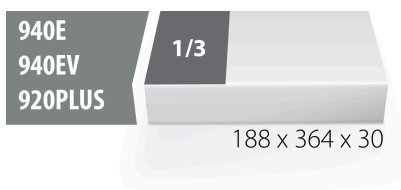

Module mousse SOS vide pour 964/27SOS

vI964/27SOS

Profils

Description produit

- Matière : faible densité de mousse polyéthylène
- Dimensions du module : 188 x 364 x 30 mm
- Compatible avec les tiroirs des gammes Eurostyle, Eurovision, Euromotion, Europlus et Hercules (tiroirs de devant)

621231

L

188

B

364

H

30

42

* Les images des produits ne sont pas contractuelles. Toutes les dimensions sont en mm,

les poids en grammes.