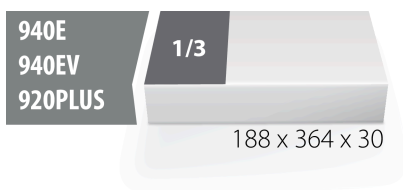

SOS подложка за звездогаечни ключове тресчотка

VI964/27SOS

Профили

Параметри на продукта

- материал:полиетиленова пяна с ниска плътност
- Инструментална подложка : 188 x 364 x 30 mm
- Съвместим с чекмеджета от Eurostyle, Eurovision, Euromotion, Europlus и Hercules (предни чекмеджета) линия

621231

L

188

B

364

H

30

42

* Снимките на продуктите са символични. Всички размери са в мм., теглото е в

грамове .