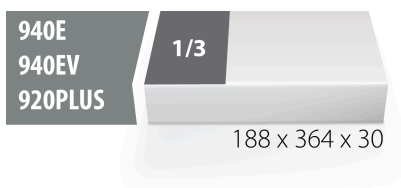

SOS gereedschapsbak voor 964/27SOS

VI964/27SOS

Profielen

Product attributen

- material: low density polyethylene foam
- Tool tray dimension: 188 x 364 x 30 mm
- Compatible with drawers of Eurostyle, Eurovision, Euromotion, Europlus and Hercules (front drawers) line

621231

L

188

B

364

H

30

42

* Afbeeldingen van producten zijn symbolisch. Alle afmetingen zijn in mm, en het gewicht

in grammen. Alle vermelde afmetingen kunnen variëren in tolerantie.