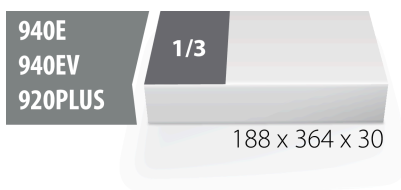

SOS - Moduleinsatz für Gabel-Knarrenringschlüssel

VI964/27SOS

Profile

Produkteigenschaften

- Material: weicher Polyethylenschaum
- Abmessungen Werkzeugeinsätze: 188 x 364 x 30 mm
- Für die Schubladen Eurostyle, Eurovision, Euromotion, Europlus and Hercules (vorne Schubladen) linie geeignet

621231

L

188

B

364

H

30

42

* Bilder von Produkten sind Symbolfotos. Abmessungen sind in mm, Gewichte in Gramm.