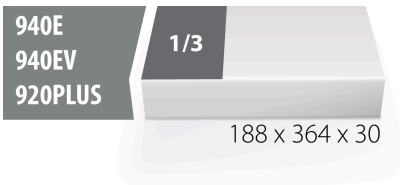

964/25SOS için SOS alet tepsisi

vI964/25SOS

Profiles

Product features

- malzeme: düşük yoğunluklu polietilen köpük
- Tool tray dimension: 188 x 364 x 30 mm
- Compatible with drawers of Eurostyle, Eurovision, Euromotion, Europlus and Hercules (front drawers) line

620898

L

188

B

364

H

30

25

* Ürünlerin resimleri semboliktir. Bütün boyutlar mm ve ağırlık gram cinsindedir.