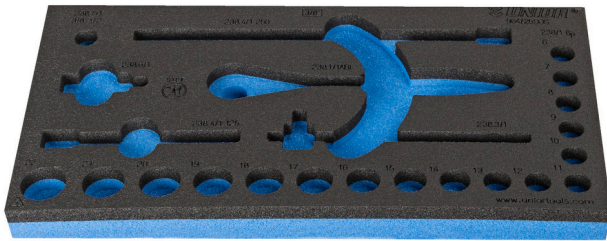

# Vložek SOS za 964/25SOS

vI964/25SOS

## Atributi izdelka

- material: polietilenska pena
- Dimenzija vložka: 188 x 364 x 30 mm
- Za predale vozičkov Eurostyle, Eurovision, Euromotion, Europlus in Hercules (sprednji predali)

620898

L

188

B

364

H