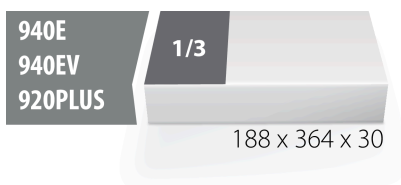

## Atributi izdelka

- material: polietilenska pena
- Dimenzija vložka: 188 x 364 x 30 mm
- Za predale vozičkov Eurostyle, Eurovision, Euromotion, Europlus in Hercules (sprednji predali)

620898

L

188

B

364

H