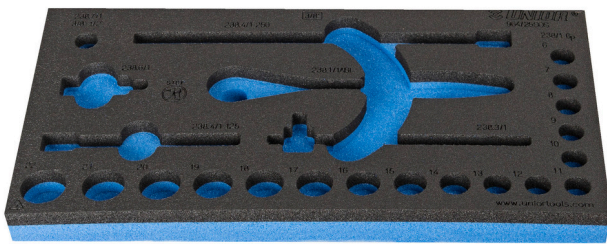

Modul de plastic pentru capete chei tubulare 3/8"

VI964/25SOS

Profile

Caracteristicile produsului

- material: spuma polietilena de joasa densitate
- Tool tray dimension: 188 x 364 x 30 mm
- Compatible with drawers of Eurostyle, Eurovision, Euromotion, Europlus and Hercules (front drawers) line

620898

L

188

B

364

H

30

25

* Imaginea produsului este simbolica. Toate dimensiunile sunt exprimate în mm, greutatea

în game.