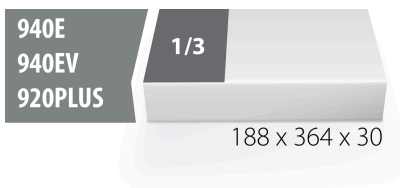

Modul de plastic pentru capete chei tubulare 3/8"

VI964/25SOS

Profile

Caracteristicile produsului

- material: spuma polietilena de joasa densitate
- Tool tray dimension: 188 x 364 x 30 mm
- Compatible with drawers of Eurostyle, Eurovision, Euromotion, Europlus and Hercules (front drawers) line

620898

L

188

B

364

H

30

25

* Imaginea produsului este simbolica. Toate dimensiunile sunt exprimate în mm, greutatea

în game.