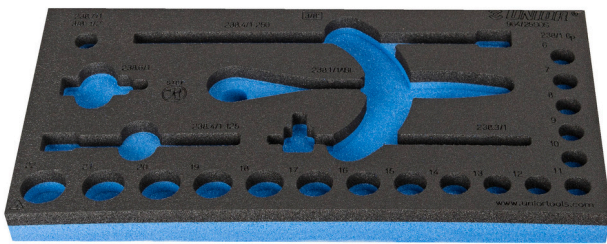

SOS - Moduleinsatz für BI Steckschlüssel-Set 3/8 Zoll

VI964/25SOS

Profile

Produkteigenschaften

- Material: weicher Polyethylenschaum
- Abmessungen Werkzeugeinsätze: 188 x 364 x 30 mm
- Für die Schubladen Eurostyle, Eurovision, Euromotion, Europlus and Hercules (vorne Schubladen) linie geeignet

620898

L

188

B

364

H

30

25

* Bilder von Produkten sind Symbolfotos. Abmessungen sind in mm, Gewichte in Gramm.