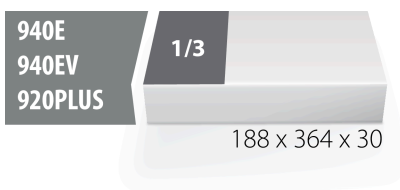

SOS - Moduleinsatz für BI Steckschlüssel-Set 3/8 Zoll

VI964/25SOS

Profile

Produkteigenschaften

- Material: weicher Polyethylenschaum
- Abmessungen Werkzeugeinsätze: 188 x 364 x 30 mm
- Für die Schubladen Eurostyle, Eurovision, Euromotion, Europlus and Hercules (vorne Schubladen) linie geeignet

620898

L

188

B

364

H

30

25

* Bilder von Produkten sind Symbolfotos. Abmessungen sind in mm, Gewichte in Gramm.