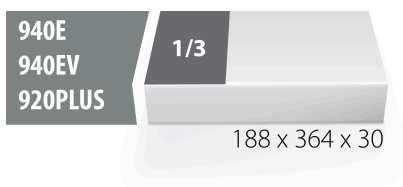

SOS подложка за арт. 965/25

vI964/25SOS

Профили

Параметри на продукта

- материал:полиетиленова пяна с ниска плътност
- Инструментална подложка : 188 x 364 x 30 mm
- Съвместим с чекмеджета от Eurostyle, Eurovision, Euromotion, Europlus и Hercules (предни чекмеджета) линия

620898

L

188

B

364

H

30

25

* Снимките на продуктите са символични. Всички размери са в мм., теглото е в грамове .