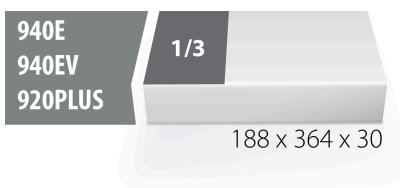

Modul de plastic pentru fierastrau, cutit si ruleta

VI964/24SOS

Profile

Caracteristicile produsului

- material: spuma polietilena de joasa densitate
- Tool tray dimension: 188 x 364 x 30 mm
- Compatible with drawers of Eurostyle, Eurovision, Euromotion, Europlus and Hercules (front drawers) line

621230

L

188

B

364

H

30

39

* Imaginea produsului este simbolica. Toate dimensiunile sunt exprimate în mm, greutatea

în game.