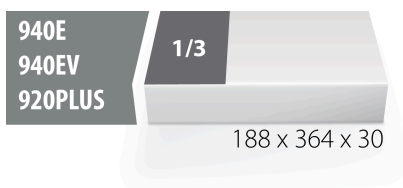

Wkładka narzędziowa do 964/24SOS

VI964/24SOS

Profile

Cechy produktu

- materiał : niskiej gęstości pianka polietylenowa
- Wkładka narzędziowa: 188 x 364 x 30 mm
- Kompatybilna z szufladami z linii Eurostyle, Eurovision, Euromotion, Europlus i Hercules (szuflady przednie)

621230

L

188

B

364

H

30

39

* Przedstawiony wygląd produktu jest orientacyjny. Wszystkie wymiary są w mm, podana

waga w gramach