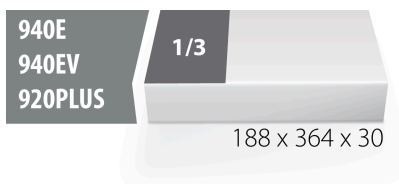

SOS tool tray for 964/24SOS

vI964/24SOS

Profielen

Product attributen

- materiaal: polyethyleenschuim met lage dichtheid
- Tool tray dimension: 188 x 364 x 30 mm
- Compatible with drawers of Eurostyle, Eurovision, Euromotion, Europlus and Hercules (front drawers) line

621230

L

188

B

364

H

30

39

* Afbeeldingen van producten zijn symbolisch. Alle afmetingen zijn in mm en gewicht in gram. Alle vermelde afmetingen kunnen variëren in tolerantie.