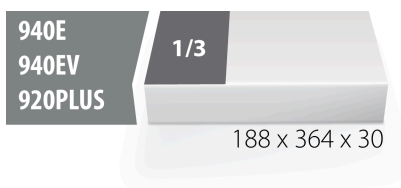

Module mousse SOS vide pour 964/24SOS

VI964/24SOS

Profils

Description produit

- Matière : faible densité de mousse polyéthylène
- Dimension du module : 188 x 364 x 30 mm
- Compatible avec les tiroirs des gammes Eurostyle, Eurovision, Europlus et Hercules (tiroirs de devant)

621230

L

188

B

364

H

30

39

* Les images des produits ne sont pas contractuelles. Toutes les dimensions sont en mm,

les poids en grammes.