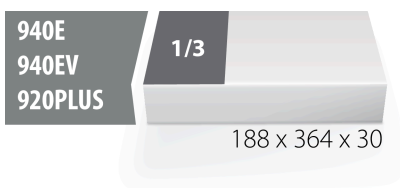

Module mousse SOS vide pour 964/24SOS

VI964/24SOS

Profils

Description produit

- Matière : faible densité de mousse polyéthylène
- Dimensions du module : 188 x 364 x 30 mm
- Compatible avec les tiroirs des gammes Eurostyle, Eurovision, Euromotion, Europlus et Hercules (tiroirs de devant)

621230

L

188

B

364

H

30

39

* Les images des produits ne sont pas contractuelles. Toutes les dimensions sont en mm,

les poids en grammes.