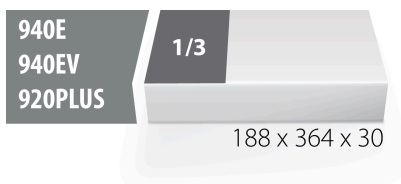

SOS uložak za art. 964/24SOS

VI964/24SOS

Profili

Atributi proizvoda

- materijal: polietilenska pjena male gustoće
- Tool tray dimension: 188 x 364 x 30 mm
- Compatible with drawers of Eurostyle, Eurovision, Euromotion, Europlus and Hercules (front drawers) line

621230

L

188

B

364

H

30

39

* Slike proizvoda su simbolične. Sve dimenzije su u mm, masa je u g.