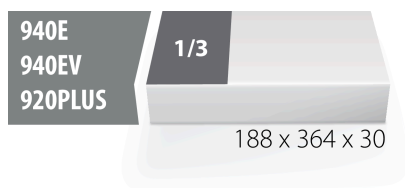

SOS подложка за ножовка, макетен нож и ролетка

VI964/24SOS

Профили

Параметри на продукта

- материал:полиетиленова пяна с ниска плътност
- Инструментална подложка : 188 x 364 x 30 mm
- Съвместим с чекмеджета от Eurostyle, Eurovision, Euromotion, Europlus и Hercules (предни чекмеджета) линия

621230

L

188

B

364

H

30

39

* Снимките на продуктите са символични. Всички размери са в мм., теглото е в

грамове .