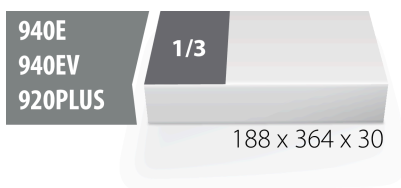

# SOS - Moduleinsatz für Maßband, Cutter, Säge

VI964/24SOS

## Produkteigenschaften

- Material: weicher Polyethylenschaum
- Abmessungen Werkzeugeinsätze: 188 x 364 x 30 mm
- Für die Schubladen Eurostyle, Eurovision, Euromotion, Europlus and Hercules (vorne Schubladen) linie geeignet