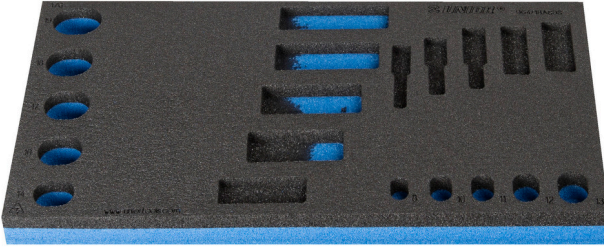

964/18ASOS için SOS alet tepsisi

vI964/18ASOS

Profiles

Product features

- malzeme: düşük yoğunluklu polietilen köpük
- Tool tray dimension: 188 x 364 x 30 mm
- Compatible with drawers of Eurostyle, Eurovision, Euromotion, Europlus and Hercules (front drawers) line

621226

L

188

B

364

H

30

56

* Ürünlerin resimleri semboliktir. Bütün boyutlar mm ve ağırlık gram cinsindedir.