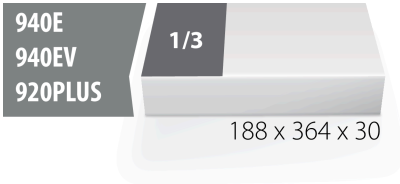

964/18ASOS için SOS alet tepsisi

vI964/18ASOS

Profiles

Product features

- malzeme: düşük yoğunluklu polietilen köpük
- Tool tray dimension: 188 x 364 x 30 mm
- Compatible with drawers of Eurostyle, Eurovision, Euromotion, Europlus and Hercules (front drawers) line

621226

L

188

B

364

H

30

56

* Ürünlerin resimleri semboliktir. Bütün boyutlar mm ve ağırlık gram cinsindedir.