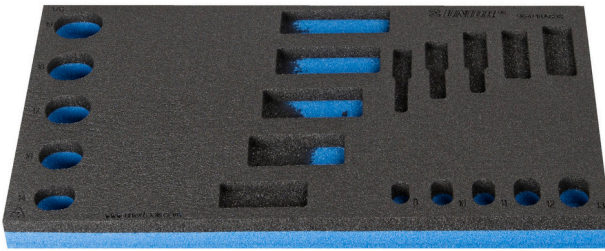

Modul de plastic pentru chei pipa

vI964/18ASOS

Profile

Caracteristicile produsului

- material: spuma polietilena de joasa densitate
- Tool tray dimension: 188 x 364 x 30 mm
- Compatible with drawers of Eurostyle, Eurovision, Euromotion, Europlus and Hercules (front drawers) line

621226

L

188

B

364

H

30

56

* Imaginea produsului este simbolica. Toate dimensiunile sunt exprimate în mm, greutatea în grame.