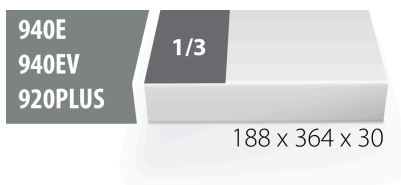

Modul de plastic pentru chei pipa

vI964/18ASOS

Profile

Caracteristicile produsului

- material: spuma polietilena de joasa densitate
- Tool tray dimension: 188 x 364 x 30 mm
- Compatible with drawers of Eurostyle, Eurovision, Euromotion, Europlus and Hercules (front drawers) line

621226

L

188

B

364

H

30

56

* Imaginea produsului este simbolica. Toate dimensiunile sunt exprimate în mm, greutatea în grame.