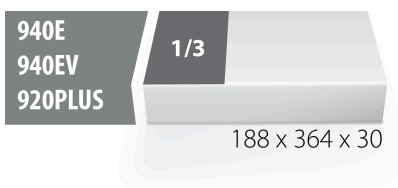

Wkładka narzędziowa SOS do 964/18ASOS

VI964/18ASOS

Profile

Cechy produktu

- materiał : niskiej gęstości pianka polietylenowa
- Wkładka narzędziowa: 188 x 364 x 30 mm
- Kompatybilna z szufladami z linii Eurostyle, Eurovision, Euromotion, Europlus i Hercules (szuflady przednie)

621226

L

188

B

364

H

30

56

* Przedstawiony wygląd produktu jest orientacyjny. Wszystkie wymiary są w mm, podana

waga w gramach