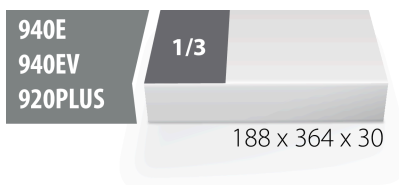

SOS tool tray for 964/18ASOS

vI964/18ASOS

Profielen

Product attributen

- materiaal: polyethyleenschuim met lage dichtheid
- Tool tray dimension: 188 x 364 x 30 mm
- Compatible with drawers of Eurostyle, Eurovision, Euromotion, Europlus and Hercules (front drawers) line

621226

L

188

B

364

H

30

56

* Afbeeldingen van producten zijn symbolisch. Alle afmetingen zijn in mm en gewicht in gram. Alle vermelde afmetingen kunnen variëren in tolerantie.