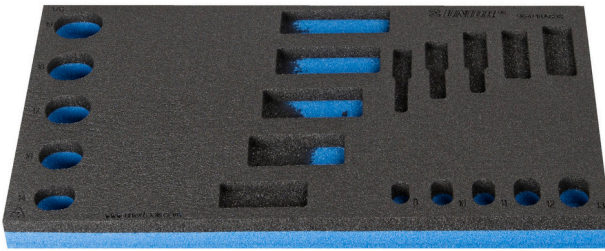

SOS tool tray for 964/18ASOS

vI964/18ASOS

Profielen

Product attributen

- materiaal: polyethyleenschuim met lage dichtheid
- Tool tray dimension: 188 x 364 x 30 mm
- Compatible with drawers of Eurostyle, Eurovision, Euromotion, Europlus and Hercules (front drawers) line

621226

L

188

B

364

H

30

56

* Afbeeldingen van producten zijn symbolisch. Alle afmetingen zijn in mm en gewicht in gram. Alle vermelde afmetingen kunnen variëren in tolerantie.