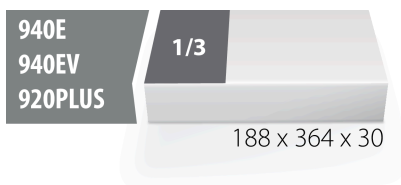

SOS uložak za art. 964/18SOS

vI964/18ASOS

Profili

Atributi proizvoda

- materijal: polietilenska pjena male gustoće
- Tool tray dimension: 188 x 364 x 30 mm
- Compatible with drawers of Eurostyle, Eurovision, Euromotion, Europlus and Hercules (front drawers) line

621226

L

188

B

364

H

30

56

* Slike proizvoda su simbolične. Sve dimenzije su u mm, masa je u g.