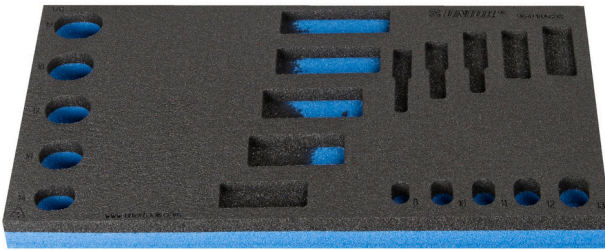

SOS uložak za art. 964/18SOS

vI964/18ASOS

Profili

Atributi proizvoda

- materijal: polietilenska pjena male gustoće
- Tool tray dimension: 188 x 364 x 30 mm
- Compatible with drawers of Eurostyle, Eurovision, Euromotion, Europlus and Hercules (front drawers) line

621226

L

188

B

364

H

30

56

* Slike proizvoda su simbolične. Sve dimenzije su u mm, masa je u g.