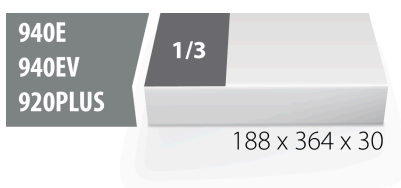

SOS подложка за глухи ключове лула

VI964/18ASOS

Профили

Параметри на продукта

- материал:полиетиленова пяна с ниска плътност
- Инструментална подложка : 188 x 364 x 30 mm
- Съвместим с чекмеджета от Eurostyle, Eurovision, Euromotion, Europlus и Hercules (предни чекмеджета) линия

621226

L

188

B

364

H

30

56

* Снимките на продуктите са символични. Всички размери са в мм., теглото е в

грамове .