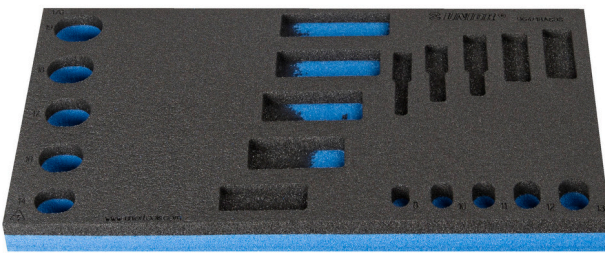

SOS подложка за глухи ключове лула

VI964/18ASOS

Профили

Параметри на продукта

- материал:полиетиленова пяна с ниска плътност
- Инструментална подложка : 188 x 364 x 30 mm
- Съвместим с чекмеджета от Eurostyle, Eurovision, Euromotion, Europlus и Hercules (предни чекмеджета) линия

621226

L

188

B

364

H

30

56