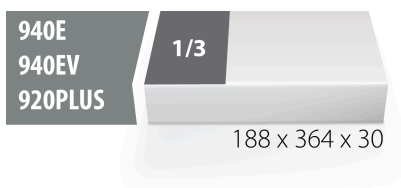

Modul de plastic pentru chei tubulare dublu articulate

VI964/17SOS

Profile

Caracteristicile produsului

- material: spuma polietilena de joasa densitate
- Tool tray dimension: 188 x 364 x 30 mm
- Compatible with drawers of Eurostyle, Eurovision, Euromotion, Europlus and Hercules (front drawers) line

621225

L

188

B

364

H

30

48

* Imaginea produsului este simbolica. Toate dimensiunile sunt exprimate în mm, greutatea

în game.