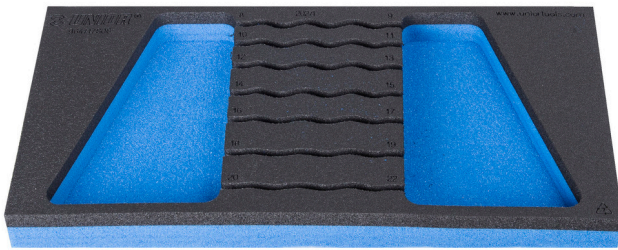

Modul de plastic pentru chei tubulare dublu articulate

VI964/17SOS

Profile

Caracteristicile produsului

- material: spuma polietilena de joasa densitate
- Tool tray dimension: 188 x 364 x 30 mm
- Compatible with drawers of Eurostyle, Eurovision, Euromotion, Europlus and Hercules (front drawers) line

621225

L

188

B

364

H

30

48

* Imaginea produsului este simbolica. Toate dimensiunile sunt exprimate în mm, greutatea

în game.