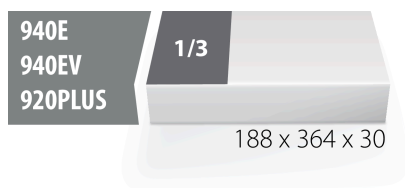

Wkładka narzędziowa SOS do 964/17SOS

VI964/17SOS

Profile

Cechy produktu

- materiał : niskiej gęstości pianka polietylenowa
- Wkładka narzędziowa: 188 x 364 x 30 mm
- Kompatybilna z szufladami z linii Eurostyle, Eurovision, Euromotion, Europlus i Hercules (szuflady przednie)

621225

L

188

B

364

H

30

48

* Przedstawiony wygląd produktu jest orientacyjny. Wszystkie wymiary są w mm, podana

waga w gramach