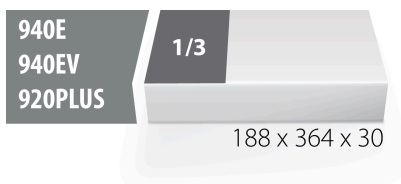

SOS tool tray for 964/17SOS

vI964/17SOS

Profielen

Product attributen

- materiaal: polyethyleenschuim met lage dichtheid
- Tool tray dimension: 188 x 364 x 30 mm
- Compatible with drawers of Eurostyle, Eurovision, Euromotion, Europlus and Hercules (front drawers) line

621225

L

188

B

364

H

30

48

* Afbeeldingen van producten zijn symbolisch. Alle afmetingen zijn in mm en gewicht in gram. Alle vermelde afmetingen kunnen variëren in tolerantie.