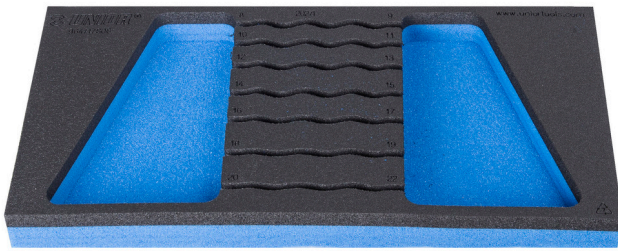

SOS tool tray for 964/17SOS

vI964/17SOS

Profielen

Product attributen

- materiaal: polyethyleenschuim met lage dichtheid
- Tool tray dimension: 188 x 364 x 30 mm
- Compatible with drawers of Eurostyle, Eurovision, Euromotion, Europlus and Hercules (front drawers) line

621225

L

188

B

364

H

30

48

* Afbeeldingen van producten zijn symbolisch. Alle afmetingen zijn in mm en gewicht in gram. Alle vermelde afmetingen kunnen variëren in tolerantie.