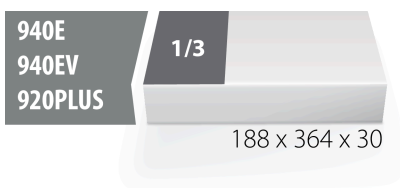

## Termékjellemzők

- anyaga: kis sűrűségű polietilén hab
- szerszámtálca mérete: 188 x 364 x 30 mm
- kompatibilis az Eurostyle, Eurovision, Euromotion, Europlus és Hercules sorozattal (előoldali fiókok)