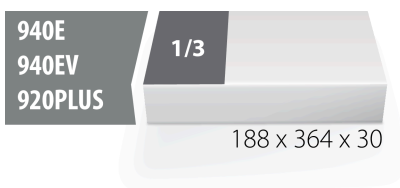

SOS - Moduleinsatz für Doppelgelenksteckschlüssel

VI964/17SOS

Profile

Produkteigenschaften

- Material: weicher Polyethylenschaum
- Abmessungen Werkzeugeinsätze: 188 x 364 x 30 mm
- Für die Schubladen Eurostyle, Eurovision, Euromotion, Europlus and Hercules (vorne Schubladen) linie geeignet

621225

L

188

B

364

H

30

48

* Bilder von Produkten sind Symbolfotos. Abmessungen sind in mm, Gewichte in Gramm.