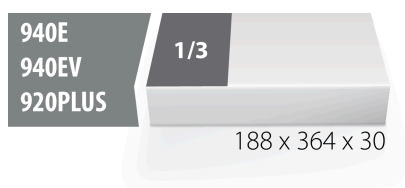

Module mousse SOS vide pour 964/17SOS

VI964/17SOS

Profils

Description produit

- Matière : faible densité de mousse polyéthylène
- Dimension du module : 188 x 364 x 30 mm
- Compatible avec les tiroirs des gammes Eurostyle, Eurovision, Europlus et Hercules (tiroirs de devant)

621225

L

188

B

364

H

30

48

* Les images des produits ne sont pas contractuelles. Toutes les dimensions sont en mm,

les poids en grammes.