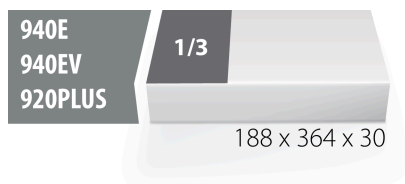

SOS uložak za art. 964/17SOS

VI964/17SOS

Profili

Atributi proizvoda

- materijal: polietilenska pjena male gustoće
- Tool tray dimension: 188 x 364 x 30 mm
- Compatible with drawers of Eurostyle, Eurovision, Euromotion, Europlus and Hercules (front drawers) line

621225

L

188

B

364

H

30

48

* Slike proizvoda su simbolične. Sve dimenzije su u mm, masa je u g.