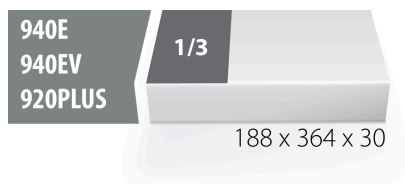

## Параметри на продукта

- материал:полиетиленова пяна с ниска плътност
- Инструментална подложка : 188 x 364 x 30 mm
- Съвместим с чекмеджета от Eurostyle, Eurovision, Euromotion, Europlus и Hercules (предни чекмеджета) линия