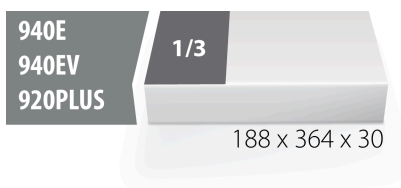

## Produkteigenschaften

- Material: weicher Polyethylenschaum
- Abmessungen Werkzeugeinsätze: 188 x 364 x 30 mm
- Für die Schubladen Eurostyle, Eurovision, Euromotion, Europlus and Hercules (vorne Schubladen) linie geeignet