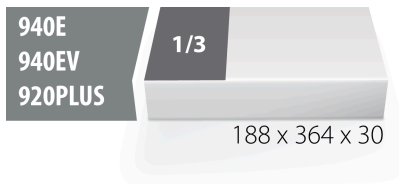

SOS tool tray for 964/16SOS

vI964/16SOS

Profielen

Product attributen

- materiaal: polyethyleenschuim met lage dichtheid
- Tool tray dimension: 188 x 364 x 30 mm
- Compatible with drawers of Eurostyle, Eurovision, Euromotion, Europlus and Hercules (front drawers) line

621224

L

188

B

364

H

30

43

* Afbeeldingen van producten zijn symbolisch. Alle afmetingen zijn in mm en gewicht in gram. Alle vermelde afmetingen kunnen variëren in tolerantie.