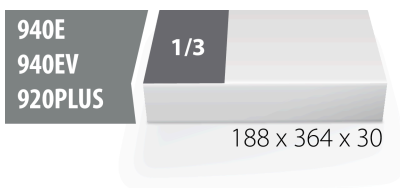

## Description produit

- Matière : faible densité de mousse polyéthylène
- Dimension du module : 188 x 364 x 30 mm
- Compatible avec les tiroirs des gammes Eurostyle, Eurovision, Europlus et Hercules (tiroirs de devant)