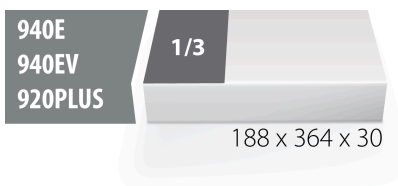

Module mousse SOS vide pour 964/16SOS

VI964/16SOS

Profils

Description produit

- Matière : faible densité de mousse polyéthylène
- Dimension du module : 188 x 364 x 30 mm
- Compatible avec les tiroirs des gammes Eurostyle, Eurovision, Europlus et Hercules (tiroirs de devant)

621224

L

188

B

364

H

30

43

* Les images des produits ne sont pas contractuelles. Toutes les dimensions sont en mm, les poids en grammes.