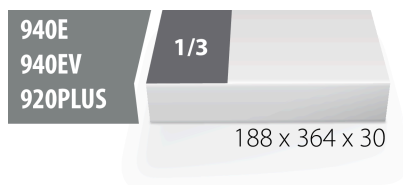

## Vlastnosti produktu

- Polyetylenová pěna s malou hustotou
- Rozměry zásobníku nářadí: 188 x 364 x 30 mm
- Kompatibilní se zásuvkami řady Eurostyle, Eurovision, Euromotion, Europlus a Hercules (přední zásuvky)