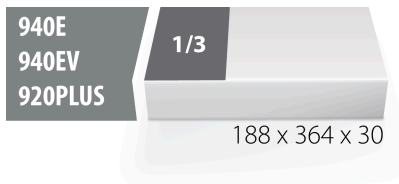

## Параметри на продукта

- материал:полиетиленова пяна с ниска плътност
- Инструментална подложка : 188 x 364 x 30 mm
- Съвместим с чекмеджета от Eurostyle, Eurovision, Euromotion, Europlus и Hercules (предни чекмеджета) линия