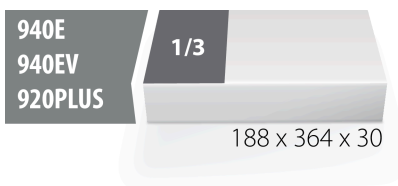

SOS gereedschapsbak voor 964/16SOS

VI964/16SOS

Profielen

Product attributen

- material: low density polyethylene foam
- Tool tray dimension: 188 x 364 x 30 mm
- Compatible with drawers of Eurostyle, Eurovision, Euromotion, Europlus and Hercules (front drawers) line

621224

L

188

B

364

H

30

43

* Afbeeldingen van producten zijn symbolisch. Alle afmetingen zijn in mm, en het gewicht in grammen. Alle vermelde afmetingen kunnen variëren in tolerantie.