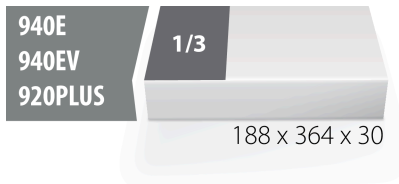

## Caracteristicile produsului

- material: spuma polietilena de joasa densitate
- Tool tray dimension: 188 x 364 x 30 mm
- Compatible with drawers of Eurostyle, Eurovision, Euromotion, Europlus and Hercules (front drawers) line

\* Imaginea produsului este simbolica. Toate dimensiunile sunt exprimate în mm, greutatea în grame.