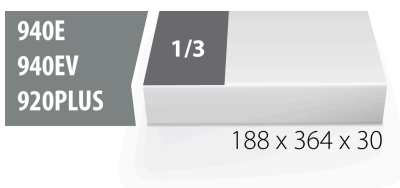

SOS - Moduleinsatz für Stiftschlüssel mit Sechskant und T- Griff

VI964/13ASOS

Profile

Produkteigenschaften

- Material: weicher Polyethylenschaum
- Abmessungen Werkzeugeinsätze: 188 x 364 x 30 mm
- Für die Schubladen Eurostyle, Eurovision, Euromotion, Europlus and Hercules (vorne Schubladen) linie geeignet

621222

L

188

B

364

H

30

49

* Bilder von Produkten sind Symbolfotos. Abmessungen sind in mm, Gewichte in Gramm.