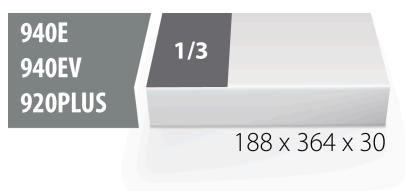

SOS подложка за арт. 965/13, 965/13A, 965/14

VI964/13ASOS

Профили

Параметри на продукта

- материал:полиетиленова пяна с ниска плътност
- Инструментална подложка : 188 x 364 x 30 mm
- Съвместим с чекмеджета от Eurostyle, Eurovision, Euromotion, Europlus и Hercules (предни чекмеджета) линия

621222

L

188

B

364

H

30

49

* Снимките на продуктите са символични. Всички размери са в мм., теглото е в грамове .