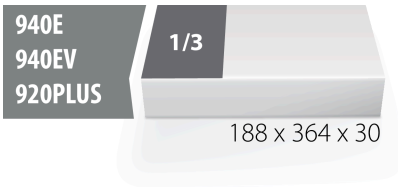

964/9BSOS için SOS alet tepsi

vI964/9BSOS

Profiles

Product features

- malzeme: düşük yoğunluklu polietilen köpük
- Tool tray dimension: 188 x 364 x 30 mm
- Compatible with drawers of Eurostyle, Eurovision, Euromotion, Europlus and Hercules (front drawers) line

621221

L

188

B

364

H

30

49

* Ürünlerin resimleri semboliktir. Bütün boyutlar mm ve ağırlık gram cinsindedir.