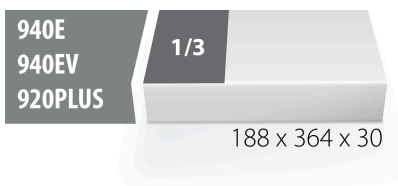

Modul de plastic pentru chei tubulare cu maner TBI

VI964/9BSOS

Profile

Caracteristicile produsului

- material: spuma polietilena de joasa densitate
- Tool tray dimension: 188 x 364 x 30 mm
- Compatible with drawers of Eurostyle, Eurovision, Euromotion, Europlus and Hercules (front drawers) line

621221

L

188

B

364

H

30

49

* Imaginea produsului este simbolica. Toate dimensiunile sunt exprimate în mm, greutatea

în game.