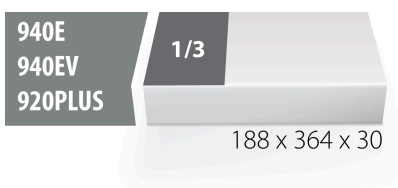

Wkładka narzędziowa SOS do 964/9BSOS

VI964/9BSOS

Profile

Cechy produktu

- materiał : niskiej gęstości pianka polietylenowa
- Wkładka narzędziowa: 188 x 364 x 30 mm
- Kompatybilna z szufladami z linii Eurostyle, Eurovision, Euromotion, Europlus i Hercules (szuflady przednie)

621221

L

188

B

364

H

30

49

* Przedstawiony wygląd produktu jest orientacyjny. Wszystkie wymiary są w mm, podana

waga w gramach