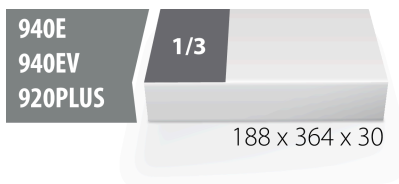

SOS tool tray for 964/9BSOS

vI964/9BSOS

Profielen

Product attributen

- materiaal: polyethyleenschuim met lage dichtheid
- Tool tray dimension: 188 x 364 x 30 mm
- Compatible with drawers of Eurostyle, Eurovision, Euromotion, Europlus and Hercules (front drawers) line

621221

L

188

B

364

H

30

49

* Afbeeldingen van producten zijn symbolisch. Alle afmetingen zijn in mm en gewicht in gram. Alle vermelde afmetingen kunnen variëren in tolerantie.