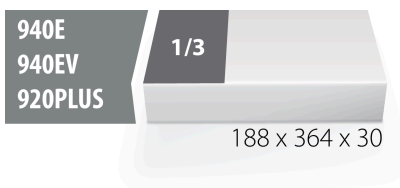

SOS tárolótálca 964/9BSOS készlethez

VI964/9BSOS

Profilok

Termékjellemzők

- anyaga: kis sűrűségű polietilén hab
- szerszámtálca mérete: 188 x 364 x 30 mm
- kompatibilis az Eurostyle, Eurovision, Euromotion, Europlus és Hercules sorozattal (előoldali fiókok)

621221

L

188

B

364

H

30

49