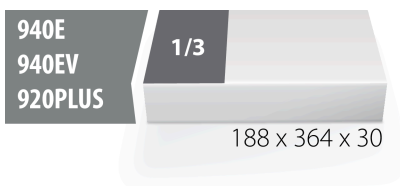

Module mousse SOS vide pour 964/9BSOS

VI964/9BSOS

Profils

Description produit

- Matière : faible densité de mousse polyéthylène
- Dimension du module : 188 x 364 x 30 mm
- Compatible avec les tiroirs des gammes Eurostyle, Eurovision, Europlus et Hercules (tiroirs de devant)

621221

L

188

B

364

H

30

49

* Les images des produits ne sont pas contractuelles. Toutes les dimensions sont en mm,

les poids en grammes.