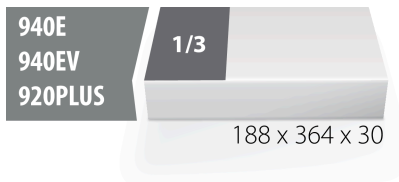

SOS uložak za art. 964/9BSOS

vI964/9BSOS

Profili

Atributi proizvoda

- materijal: polietilenska pjena male gustoće
- Tool tray dimension: 188 x 364 x 30 mm
- Compatible with drawers of Eurostyle, Eurovision, Euromotion, Europlus and Hercules (front drawers) line

621221

L

188

B

364

H

30

49

* Slike proizvoda su simbolične. Sve dimenzije su u mm, masa je u g.